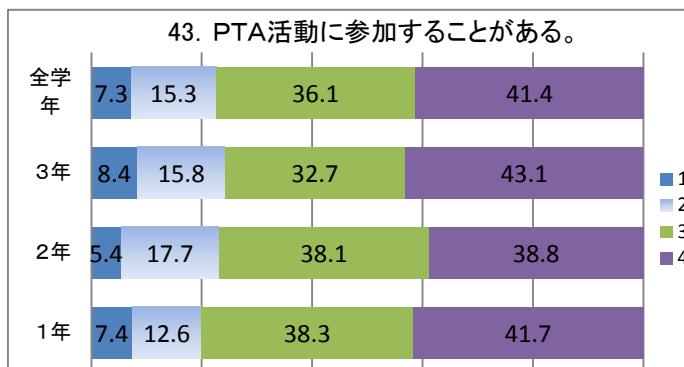

# H24年度 学校教育自己診断－保護者データ

# H24年度 学校教育自己診断－保護者データ

回収率 60.6%